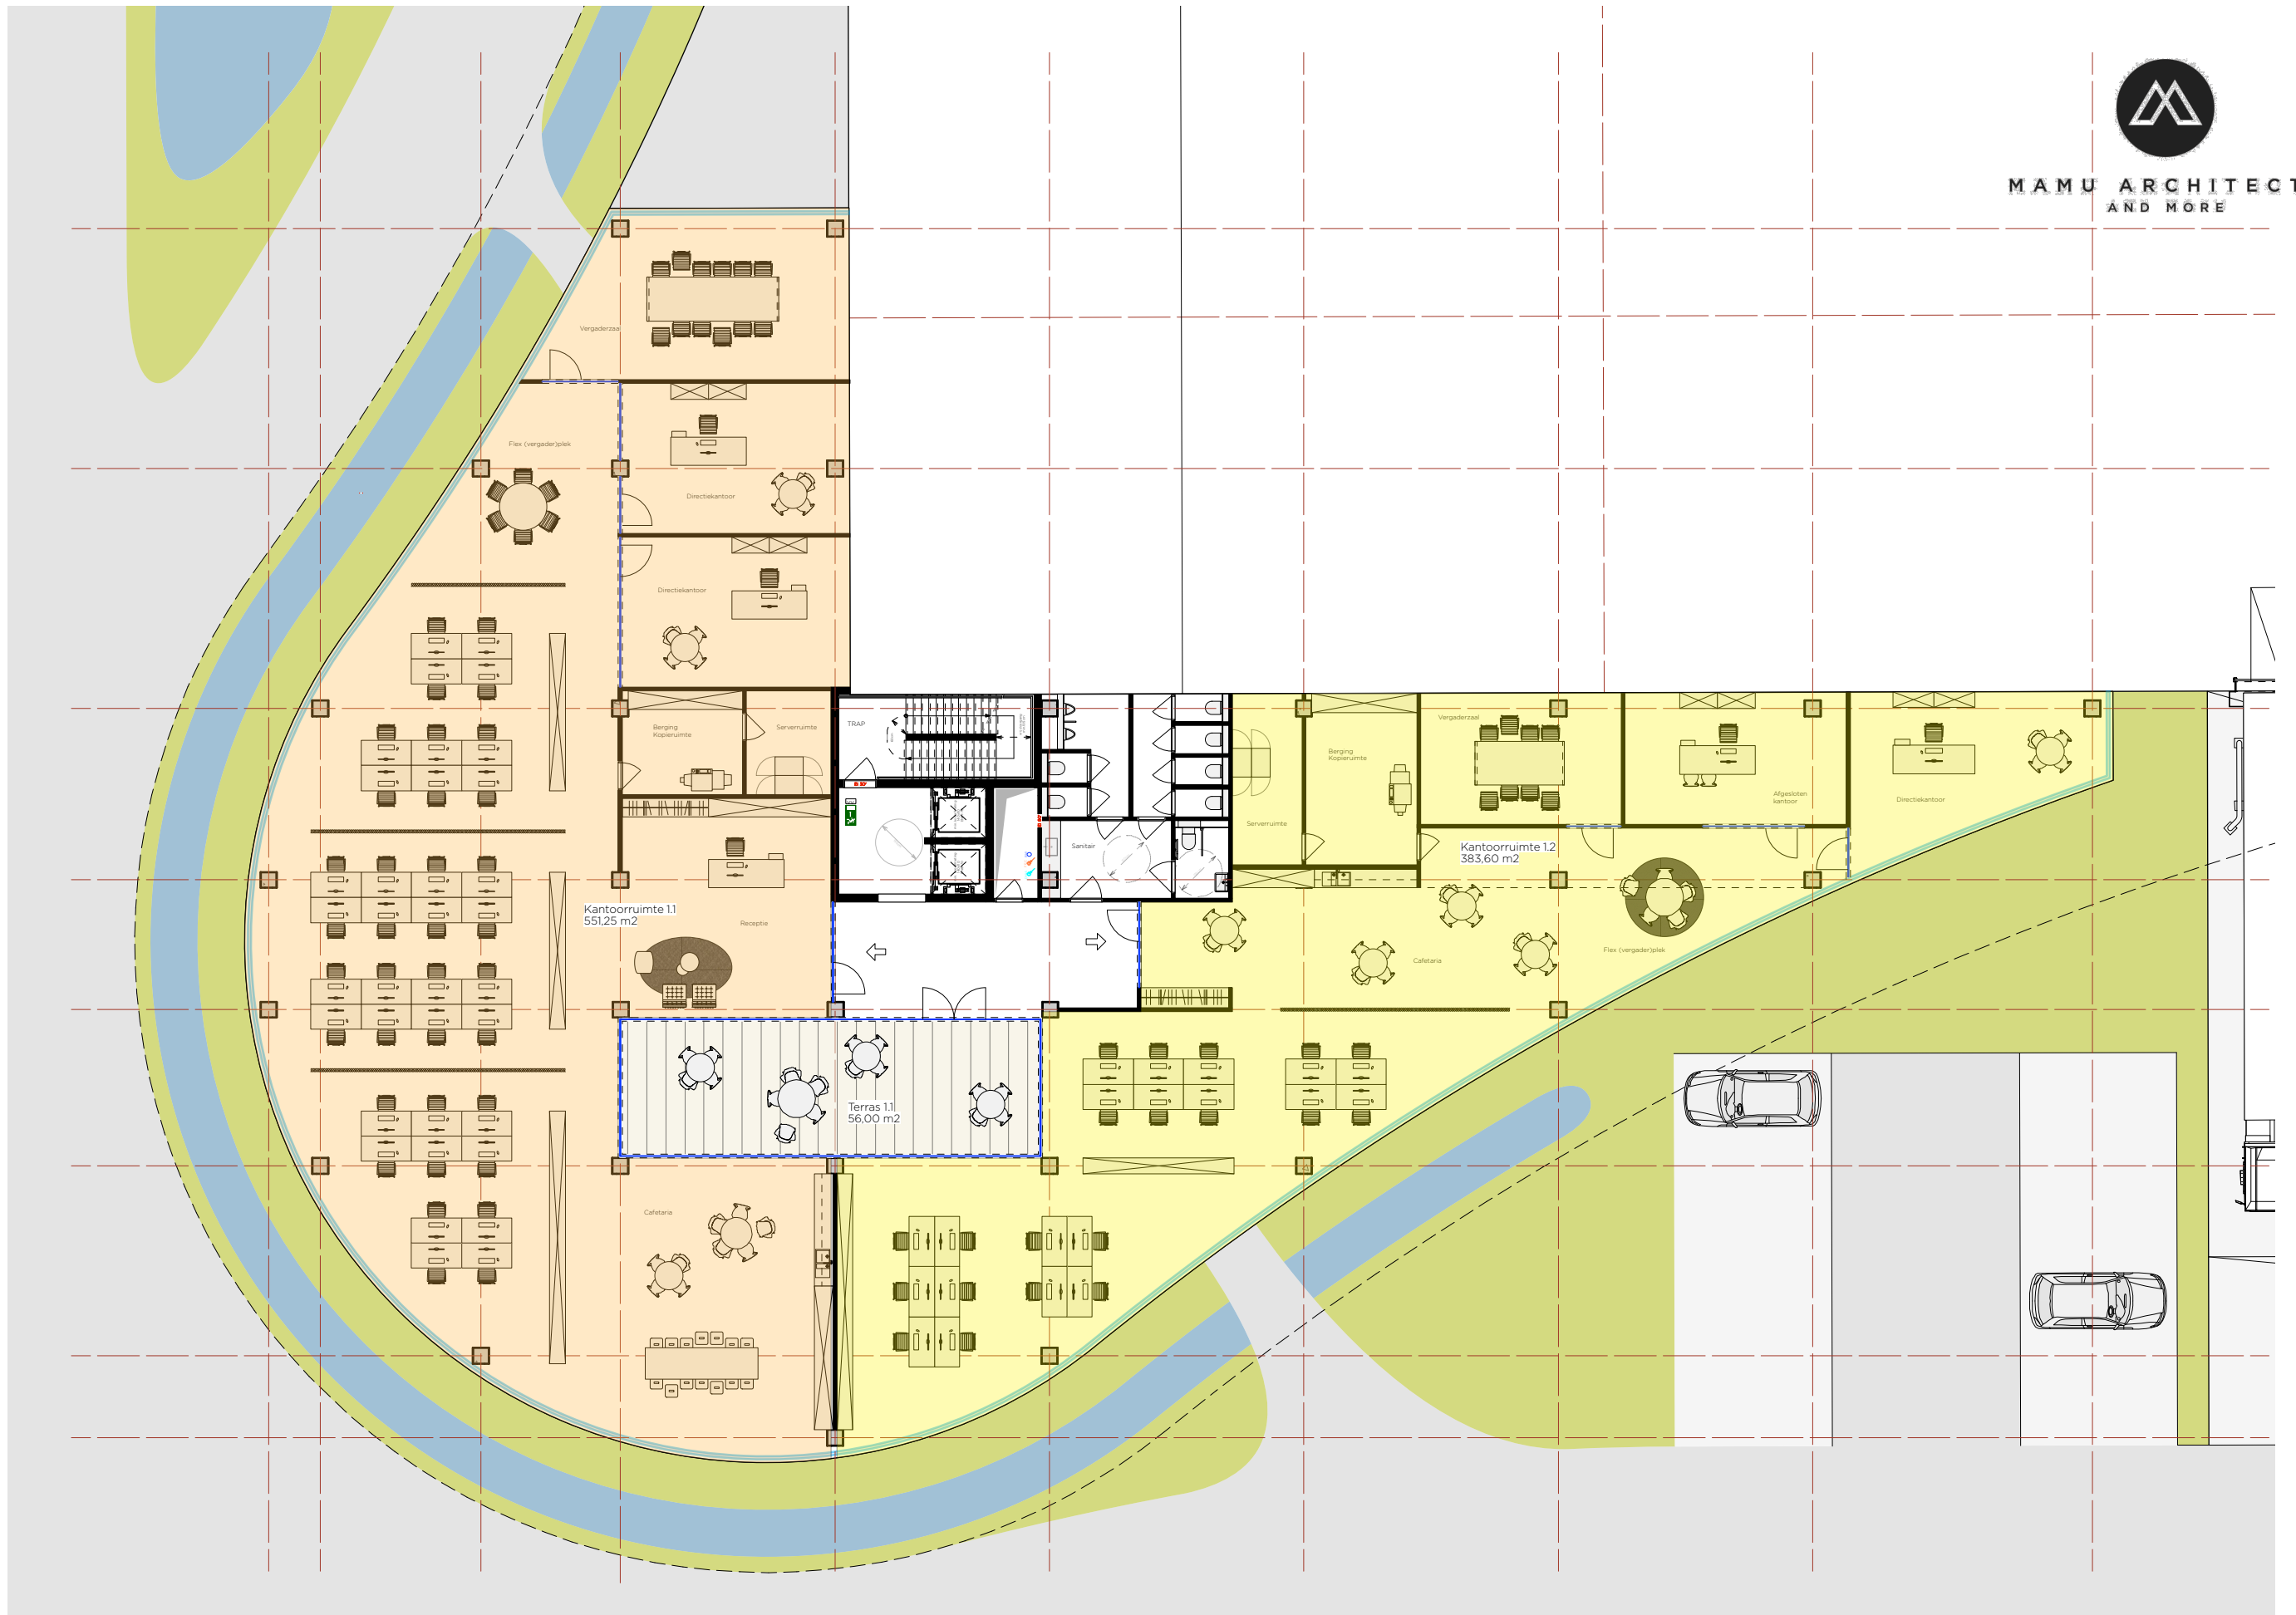

**DATUM** 20.08.2019

Schaal : 1/200

**PROJECT** LUMMEN CARBON FREE

DELLESTRAAT 20  
3560 LUMMEN  
afd.: - sectie: -  
nr.: -

**BOUWHEER** MONTEA

INDUSTRIELAAN 27 BUS 6  
9320 EREMBODEGEM

**MAMU ARCHITECTS AND MORE**