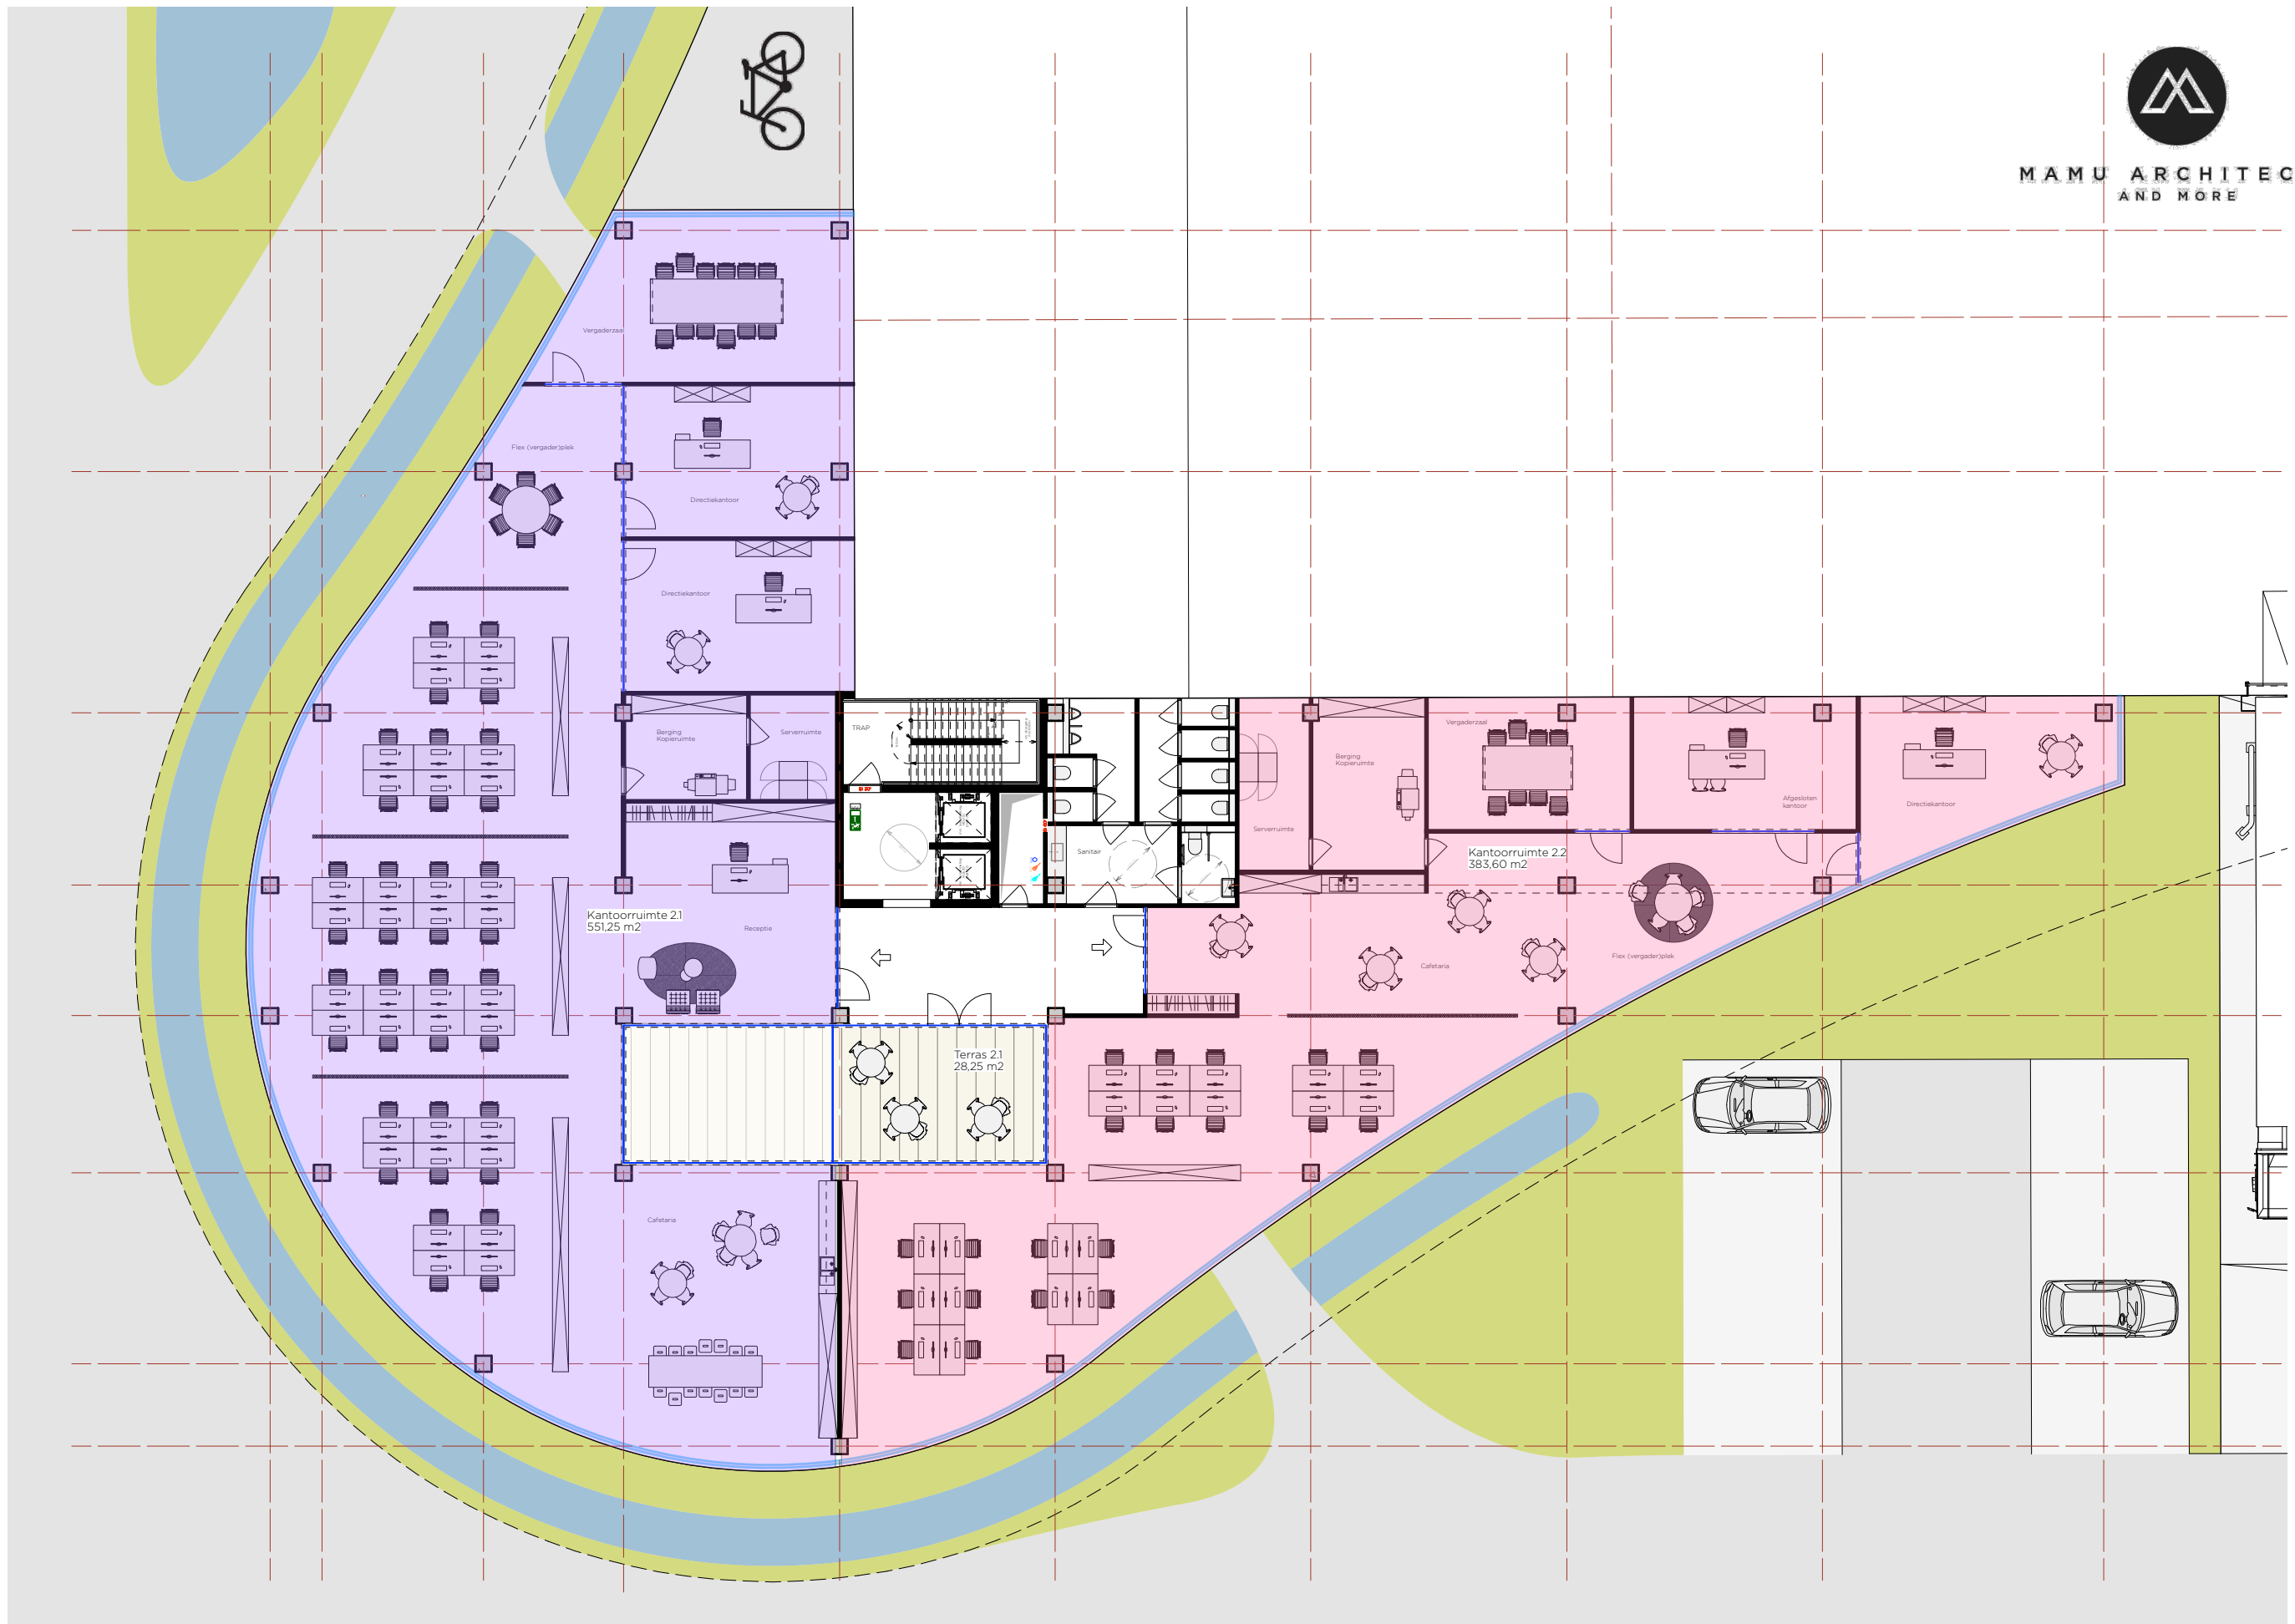

**DATUM** 20.08.2019

Schaal : 1/200

**PROJECT** LUMMEN CARBON FREE

DELLESTRAAT 20  
3560 LUMMEN  
afd.: - sectie: -  
nr.: -

**BOUWHEER** MONTEA

INDUSTRIELAAN 27 BUS 6  
9320 EREMBODEGEM

**MAMU ARCHITECTS AND MORE**