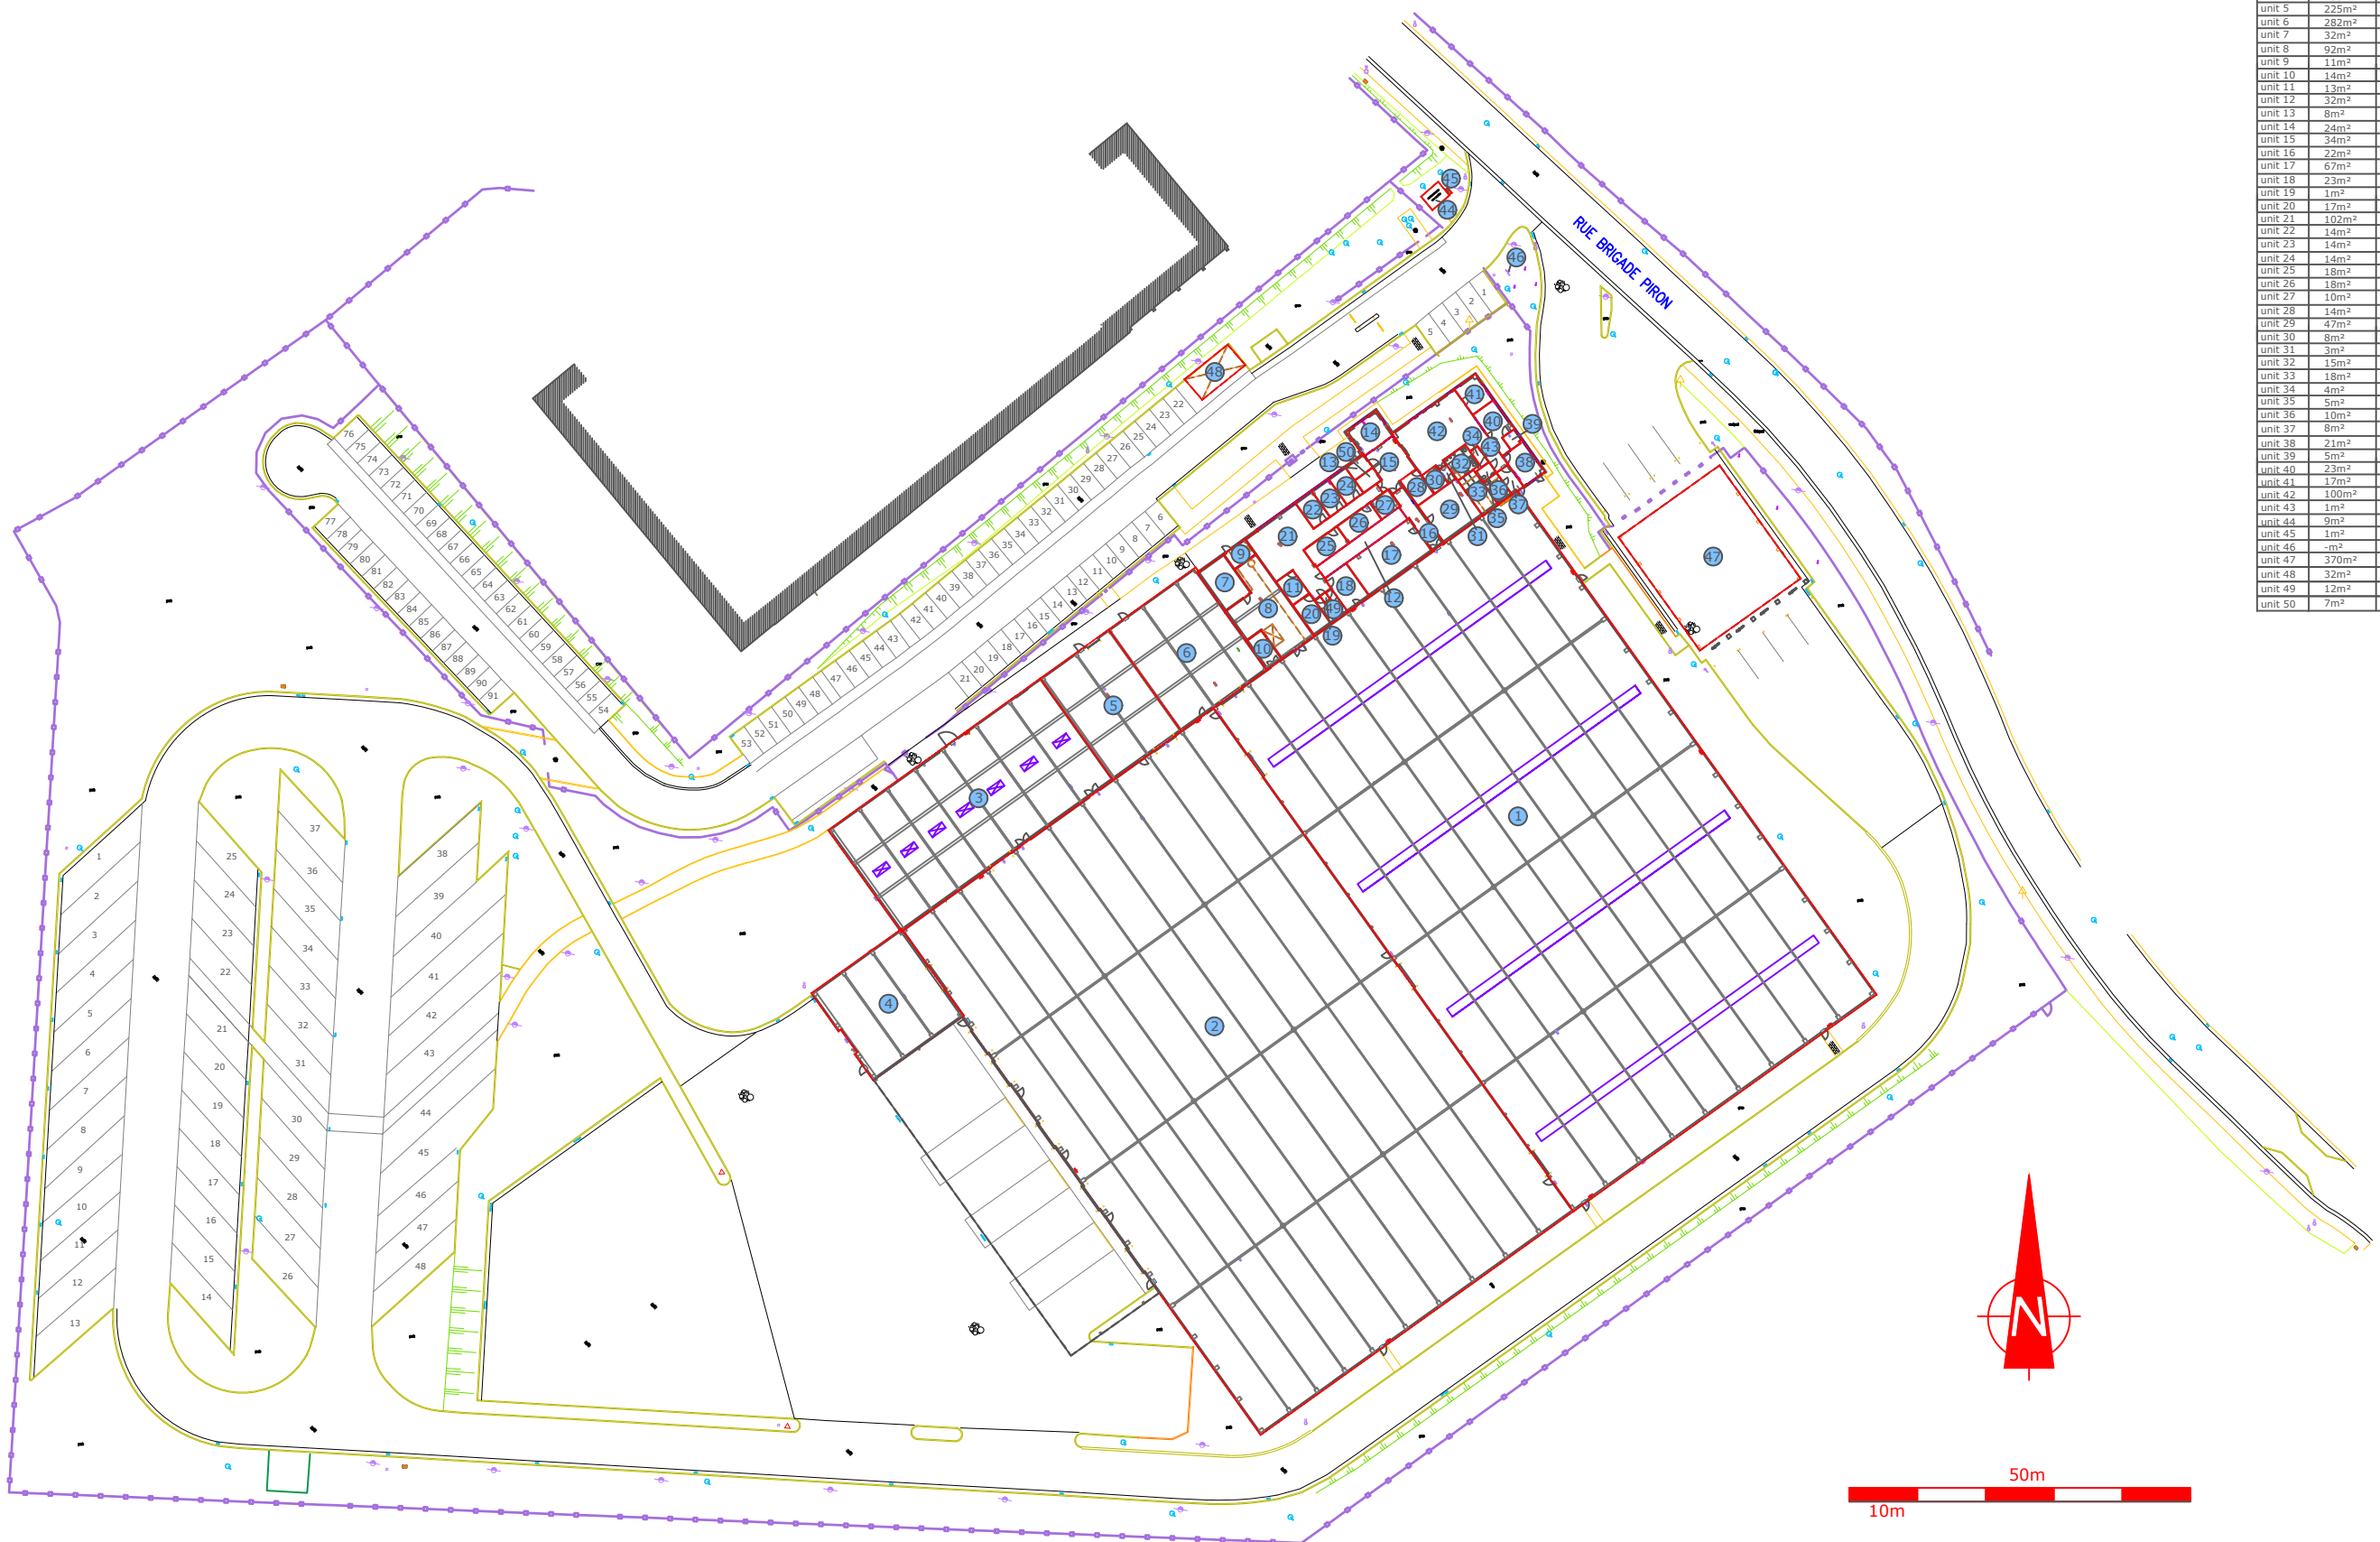

Unitnr	Area	Use
unit 1	4953m²	warehouse
unit 2	5101m²	warehouse
unit 3	699m²	warehouse
unit 4	253m²	warehouse
unit 5	225m²	technische ruimte
unit 6	282m²	technische ruimte
unit 7	32m²	technische ruimte
unit 8	92m²	technische ruimte
unit 9	11m²	technische ruimte
unit 10	14m²	offices
unit 11	13m²	technische ruimte
unit 12	32m²	tuin
unit 13	8m²	ehbo lokaal
unit 14	24m²	incomhal
unit 15	34m²	incomhal
unit 16	22m²	hal
unit 17	67m²	eetzaal
unit 18	23m²	offices
unit 19	1m²	hal
unit 20	17m²	offices
unit 21	102m²	offices
unit 22	14m²	offices
unit 23	14m²	offices
unit 24	14m²	offices
unit 25	18m²	vergaderzaal
unit 26	18m²	vergaderzaal
unit 27	10m²	offices
unit 28	14m²	offices
unit 29	47m²	kleedkamer
unit 30	8m²	sanitair dames
unit 31	3m²	hal
unit 32	15m²	sanitair heren
unit 33	18m²	douches
unit 34	4m²	technische ruimte
unit 35	5m²	sanitair
unit 36	10m²	sanitair
unit 37	8m²	hal
unit 38	21m²	offices
unit 39	5m²	kluis
unit 40	23m²	offices
unit 41	17m²	offices
unit 42	100m²	offices
unit 43	1m²	technische ruimte
unit 44	9m²	electriciteitscabine
unit 45	1m²	gascabine
unit 46	-m²	waterteller
unit 47	370m²	luisel
unit 48	32m²	fietsenstalling
unit 49	12m²	sanitair
unit 50	7m²	technische ruimte

Industriezone III Zuid
Industrielaan 27 bus 6
9320 Erembodegem
Belgium

Tel.: 0032 53 82 62 68
Fax: 0032 53 82 62 61
E-mail: info@montea.com

SITE 38
Rue Brigade Piron 57
6220 Heppignies

LEVEL 0

Drawing : P038
Date : 19-04-2013
Scale : 1/1000 (A3)