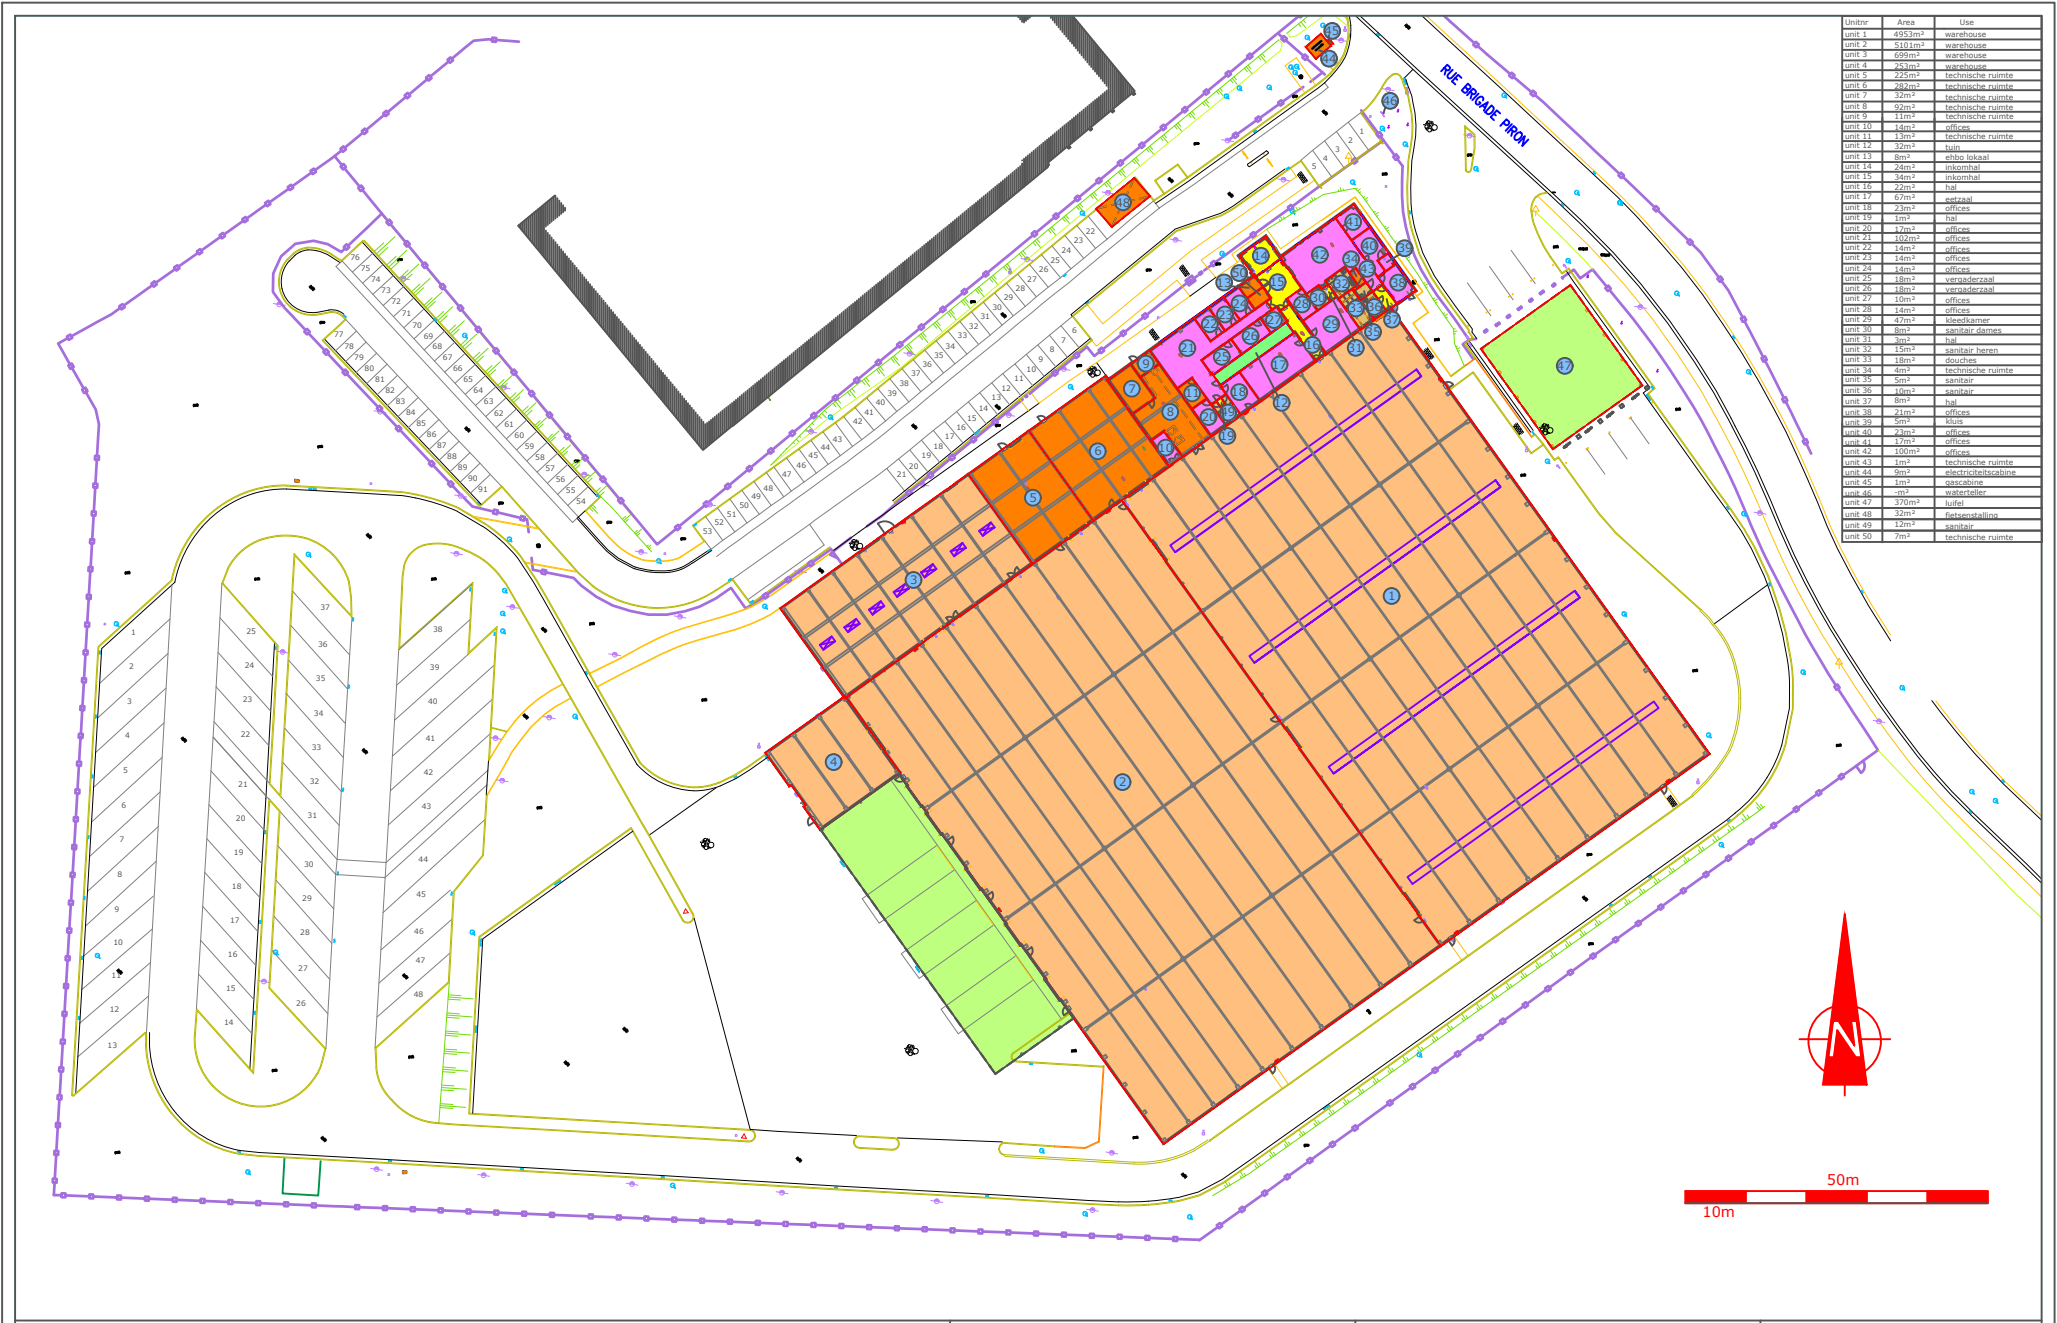

Industriezone III Zuid
Industrielaan 27 bus 6
9320 Erembodegem
Belgium

Tel.: 0032 53 82 62 68
Fax: 0032 53 82 62 61
E-mail: info@montea.com

SITE 38
Rue Brigade Piron 57
6220 Heppignies

LEVEL 0

Drawing : P038
Date : 19-04-2013
Scale : 1/1250 (A4)