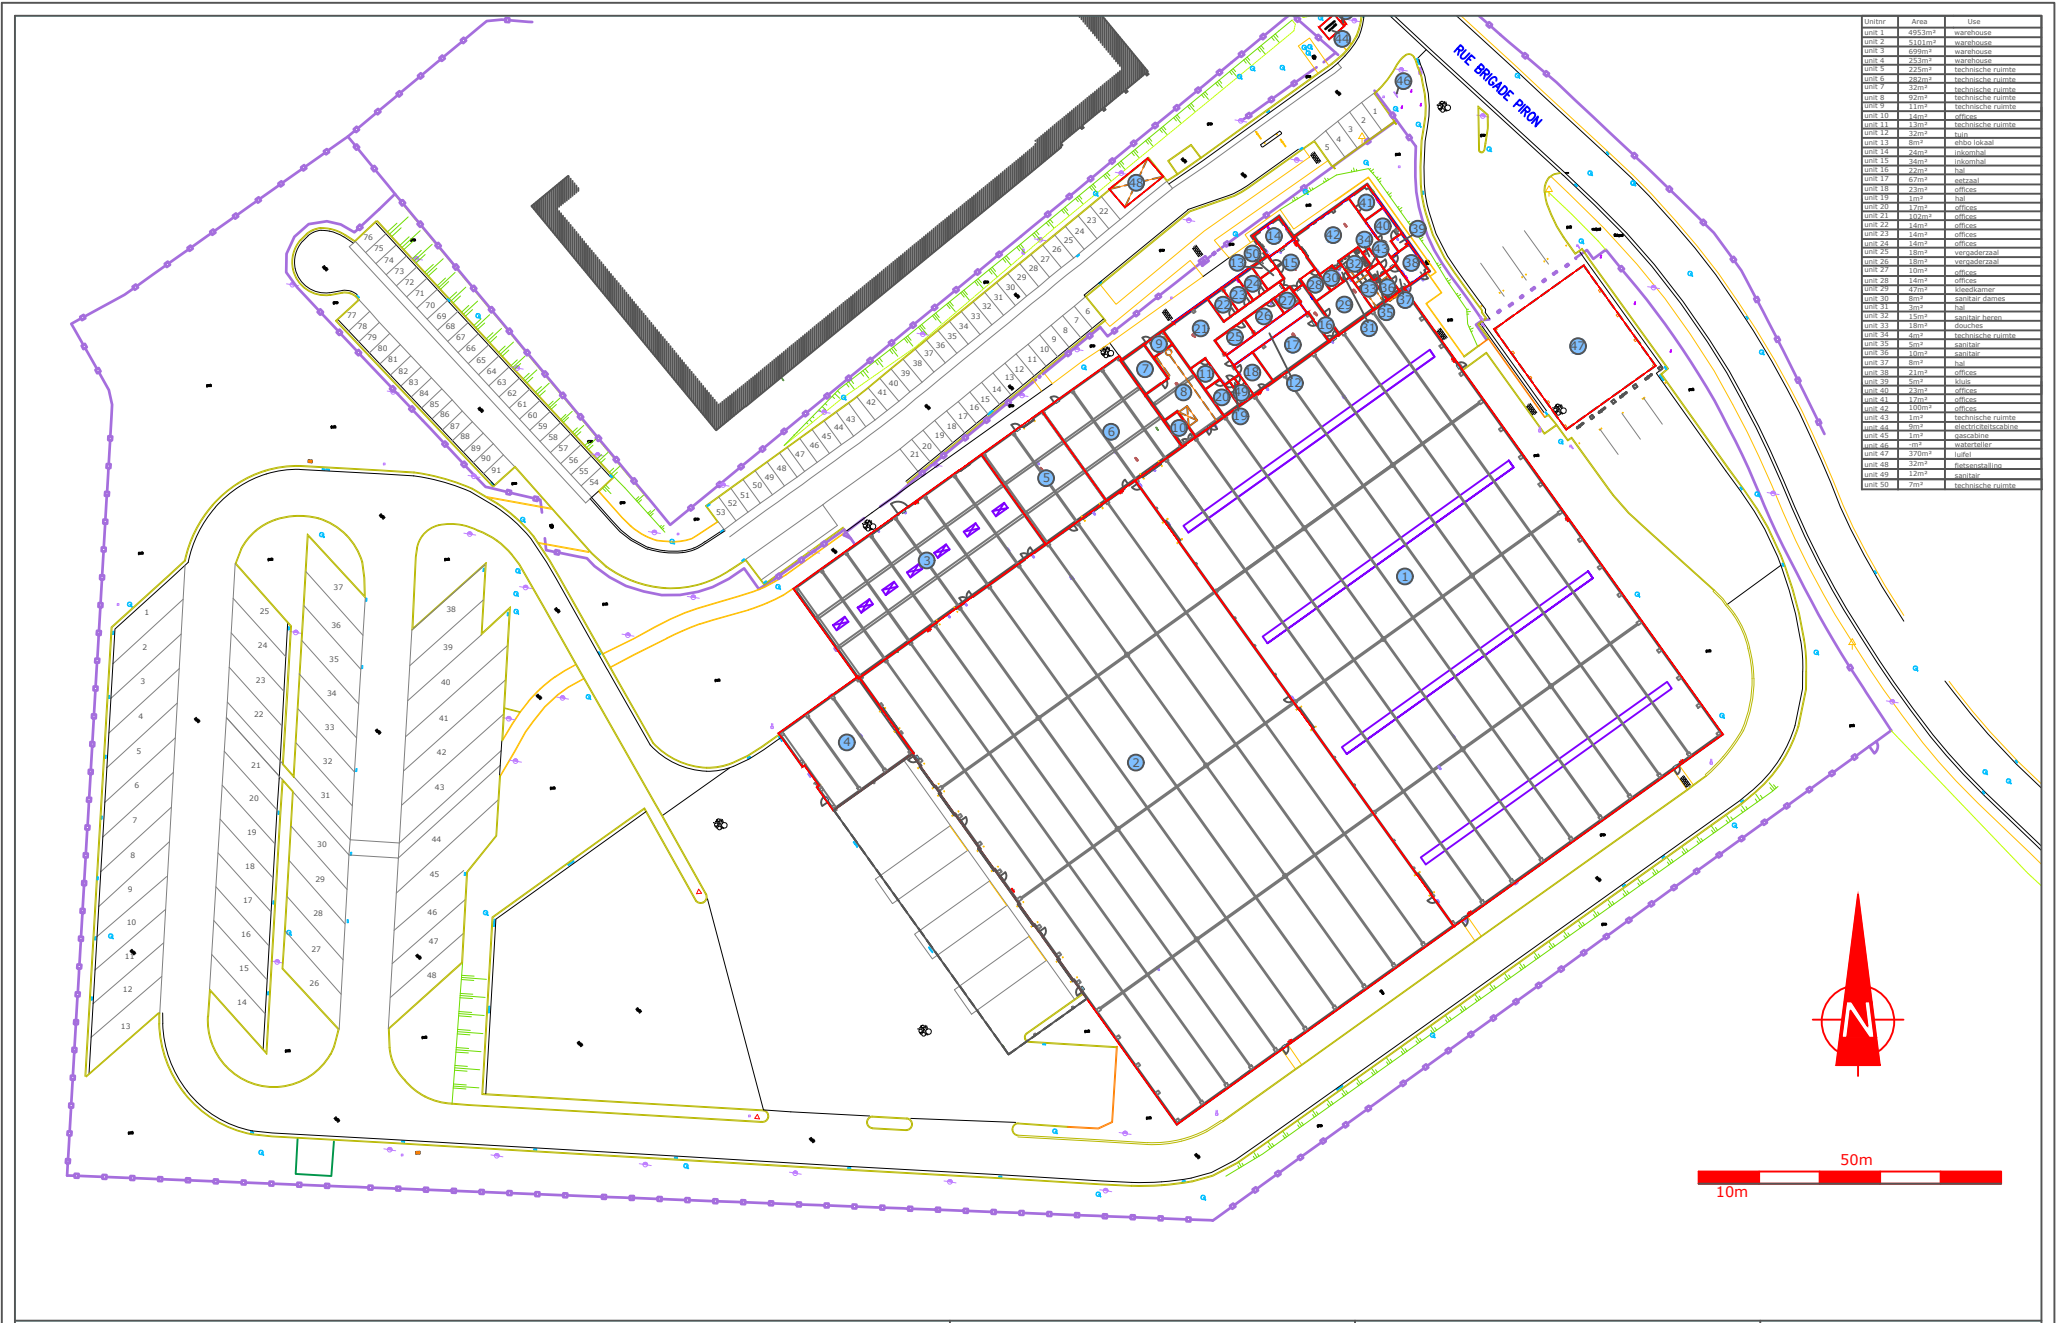

Industriezone III Zuid
Industrielaan 27 bus 6
9320 Erembodegem
Belgium

Tel.: 0032 53 82 62 68
Fax: 0032 53 82 62 61
E-mail: info@montea.com

SITE 38
Rue Brigade Piron 57
6220 Heppignies

LEVEL 0

Drawing : P038
Date : 19-04-2013
Scale : 1/1250 (A4)