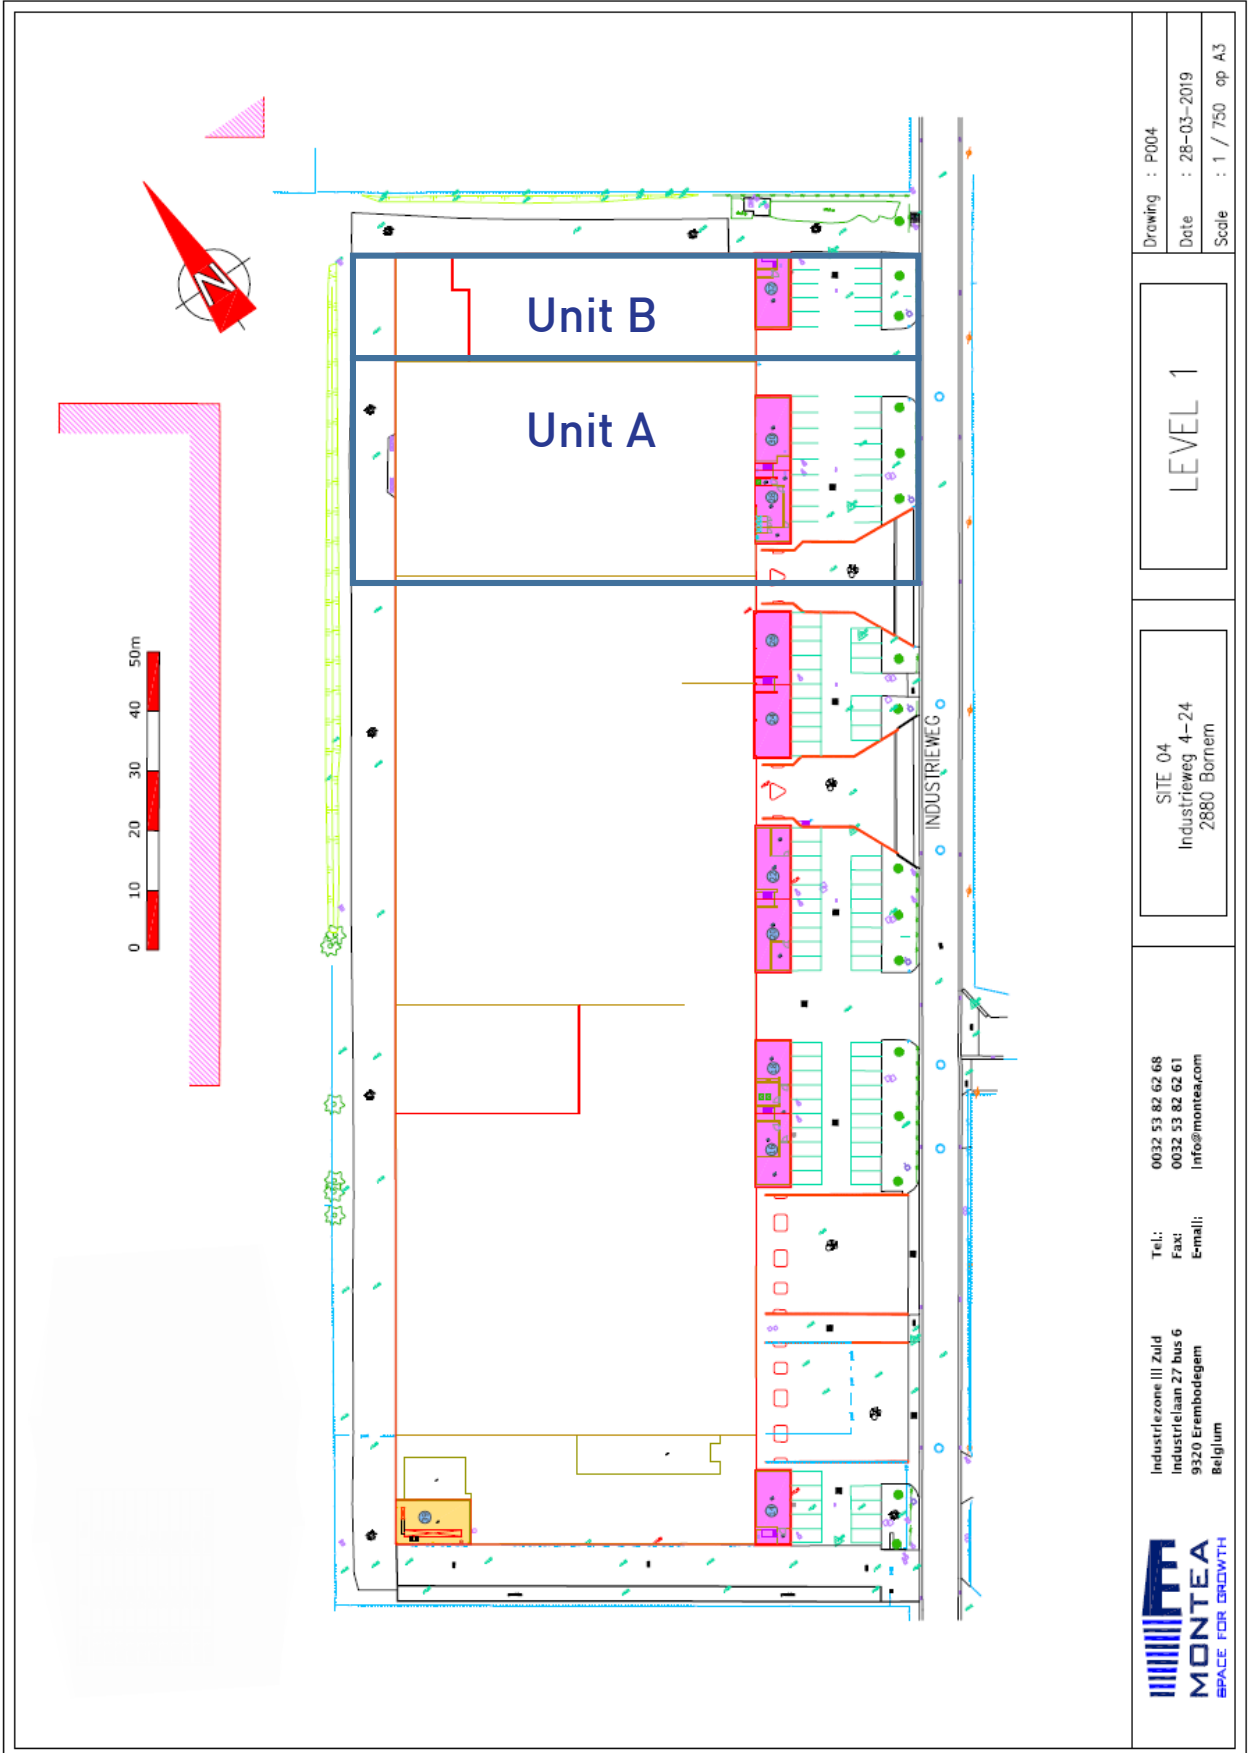

# FLOOR PLAN – LEVEL 0

Drawing : P004  
 Date : 28-03-2019  
 Scale : 1 / 750 op A3

LEVEL 0

SITE 04  
 Industrieweg 4-24  
 2880 Bornem

Tel.: 0032 53 82 62 68  
 Fax: 0032 53 82 62 61  
 E-mail: info@montea.com

# FLOOR PLAN – LEVEL 1

Drawing : P004  
 Date : 28-03-2019  
 Scale : 1 / 750 op A3

LEVEL 1

SITE 04  
 Industrieweg 4-24  
 2880 Bornem

Tel: 0032 53 82 62 68  
 Fax: 0032 53 82 62 61  
 E-mail: info@montea.com